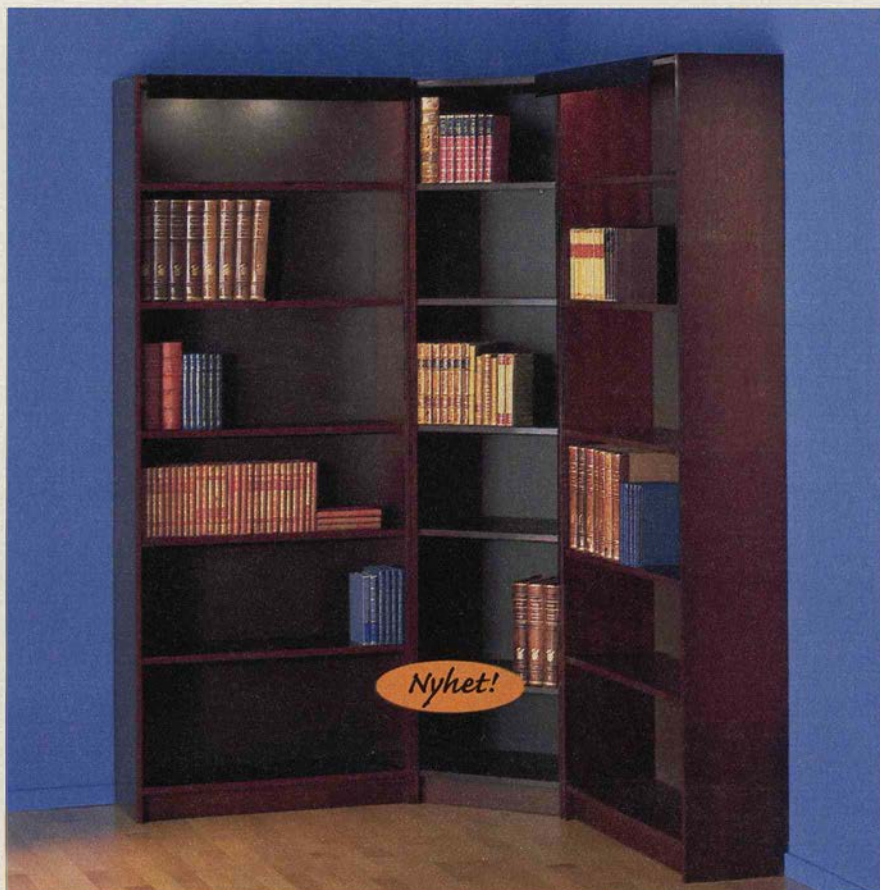

529.-
BILLY bokhylla vitfolierad

Nyhet!

Nyhet!

1.850.-

BILLY bokskåp ekfanerad
80×202×30 cm

Samma pris i år!

275.-
MAST bokhylla